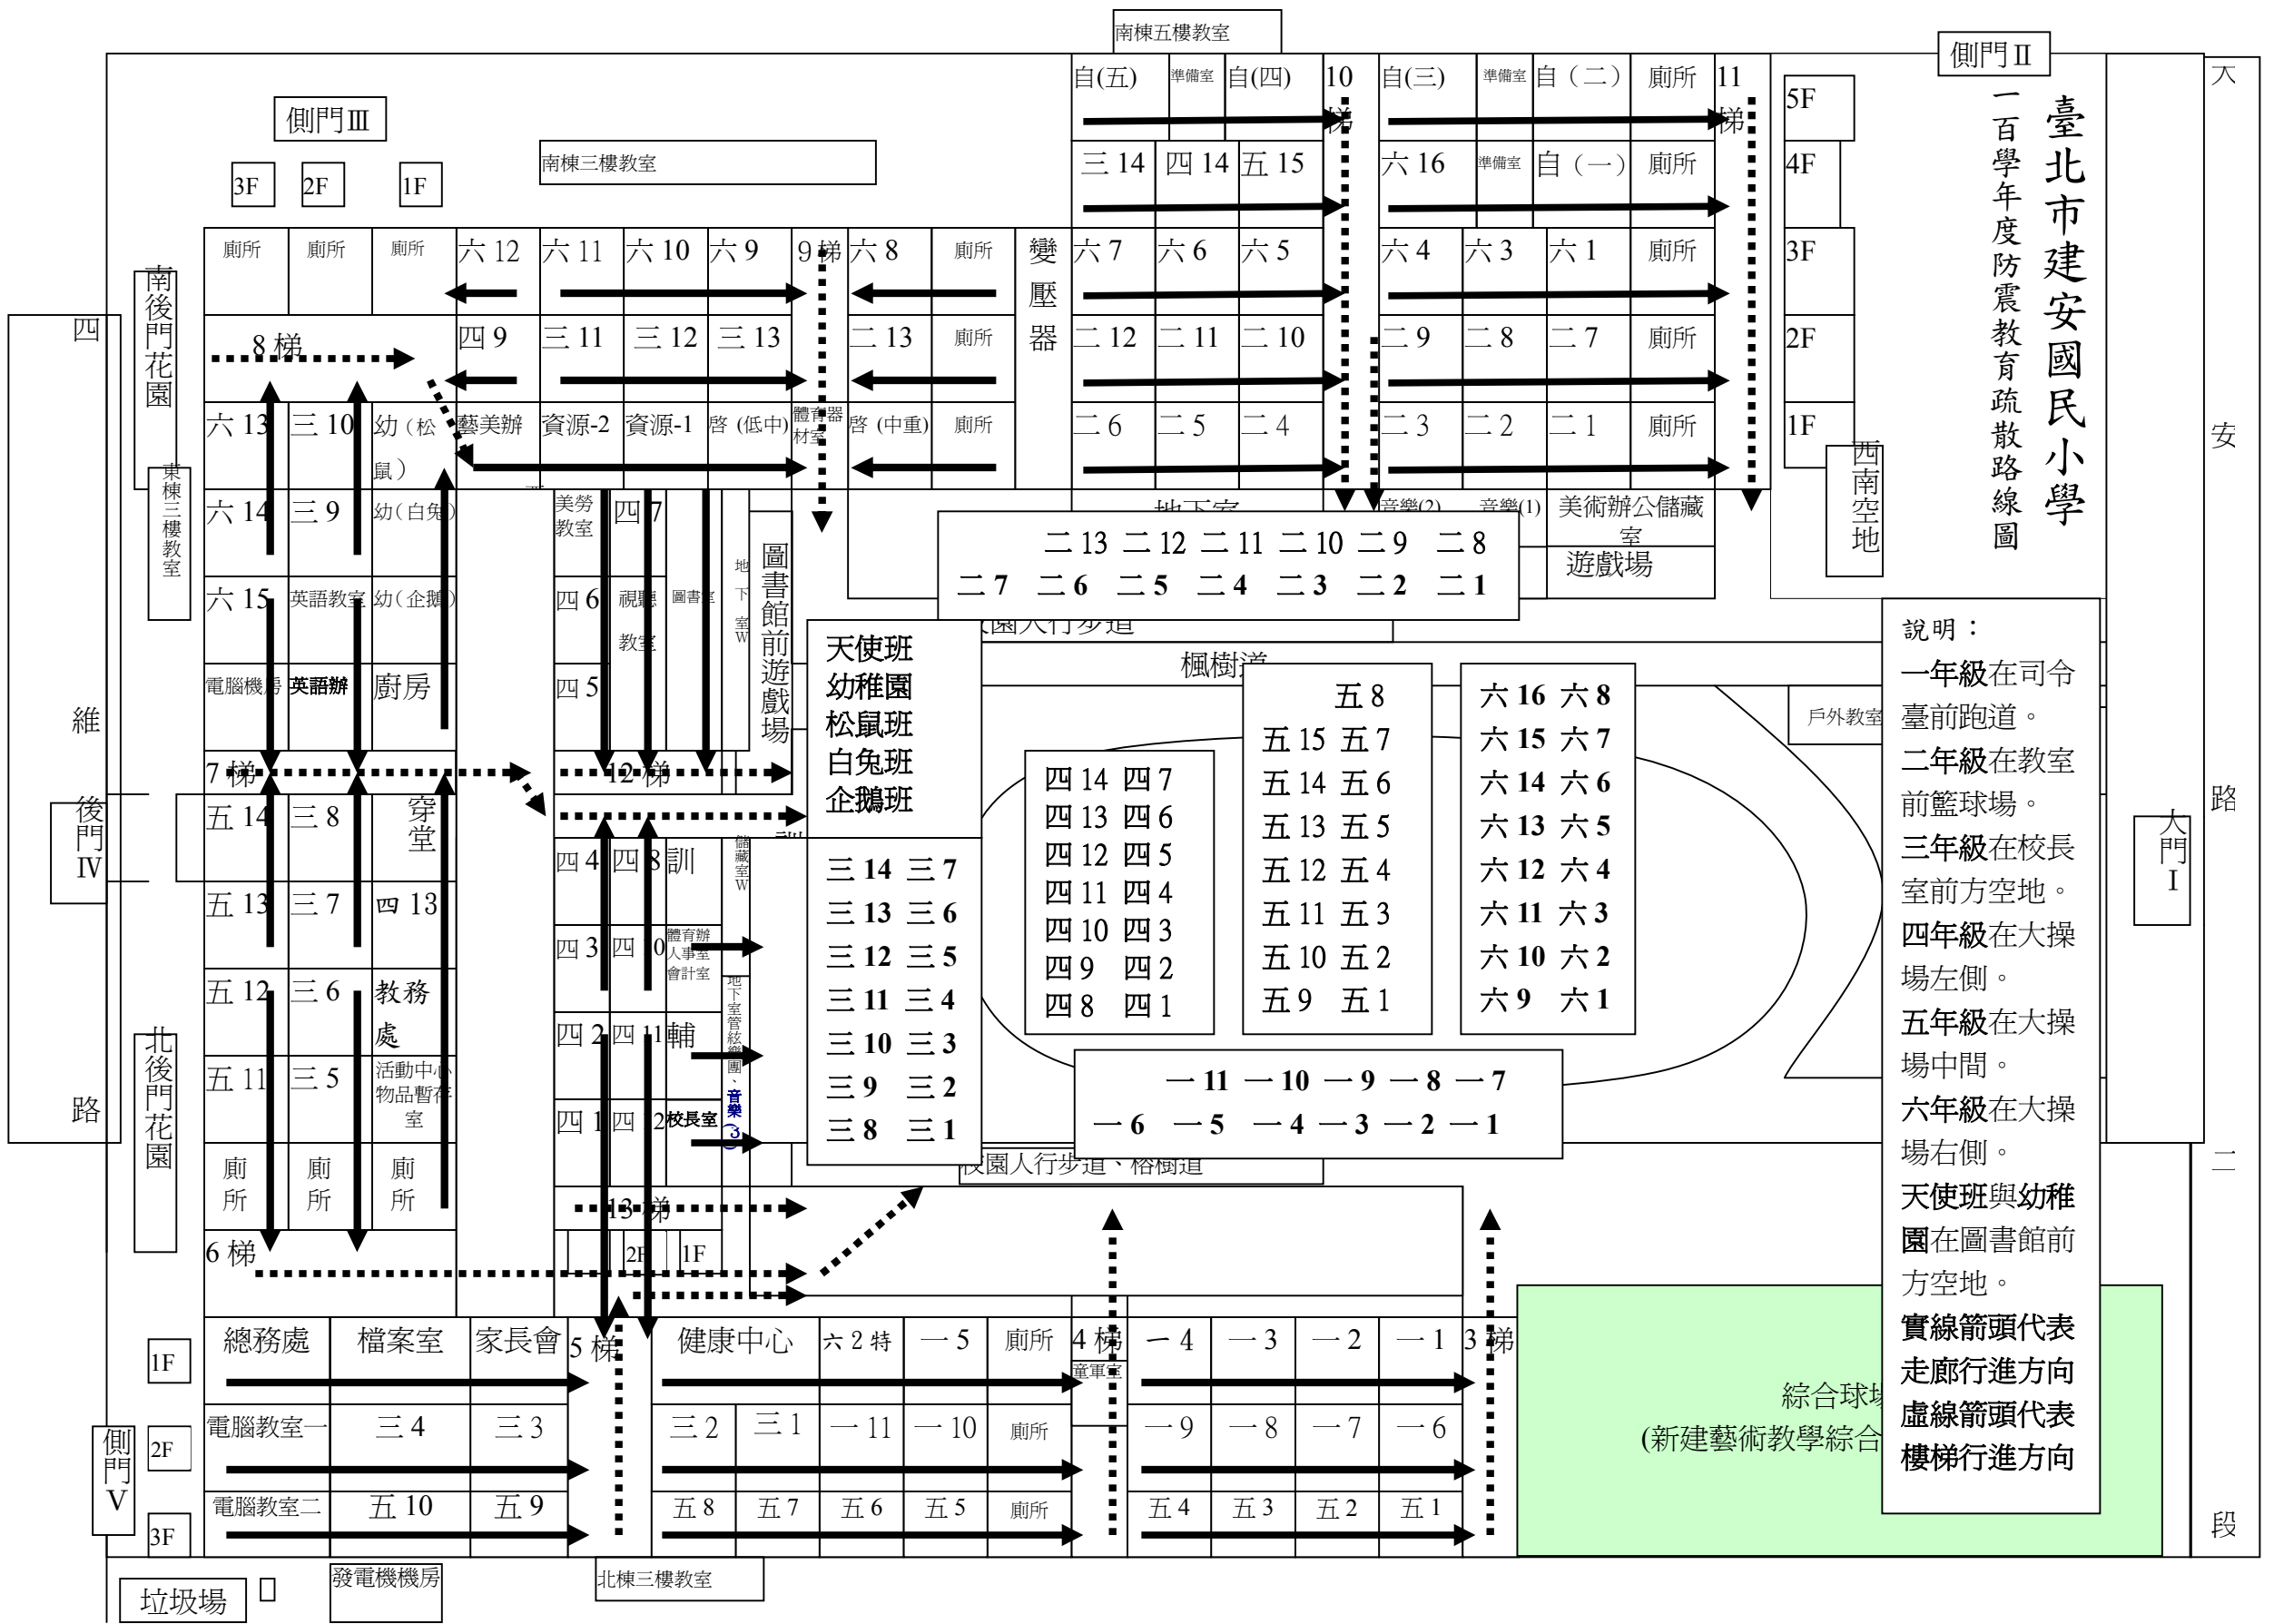

側門 II

臺北市建安國民小學

一百學年度防震教育疏散路線圖

說明：

- 一年級在司令臺前跑道。
- 二年級在教室前籃球場。
- 三年級在校長室前方空地。
- 四年級在大操場左側。
- 五年級在大操場中間。
- 六年級在大操場右側。
- 天使班與幼稚園在圖書館前方空地。

實線箭頭代表走廊行進方向
虛線箭頭代表樓梯行進方向

安路 大門 I 二 段