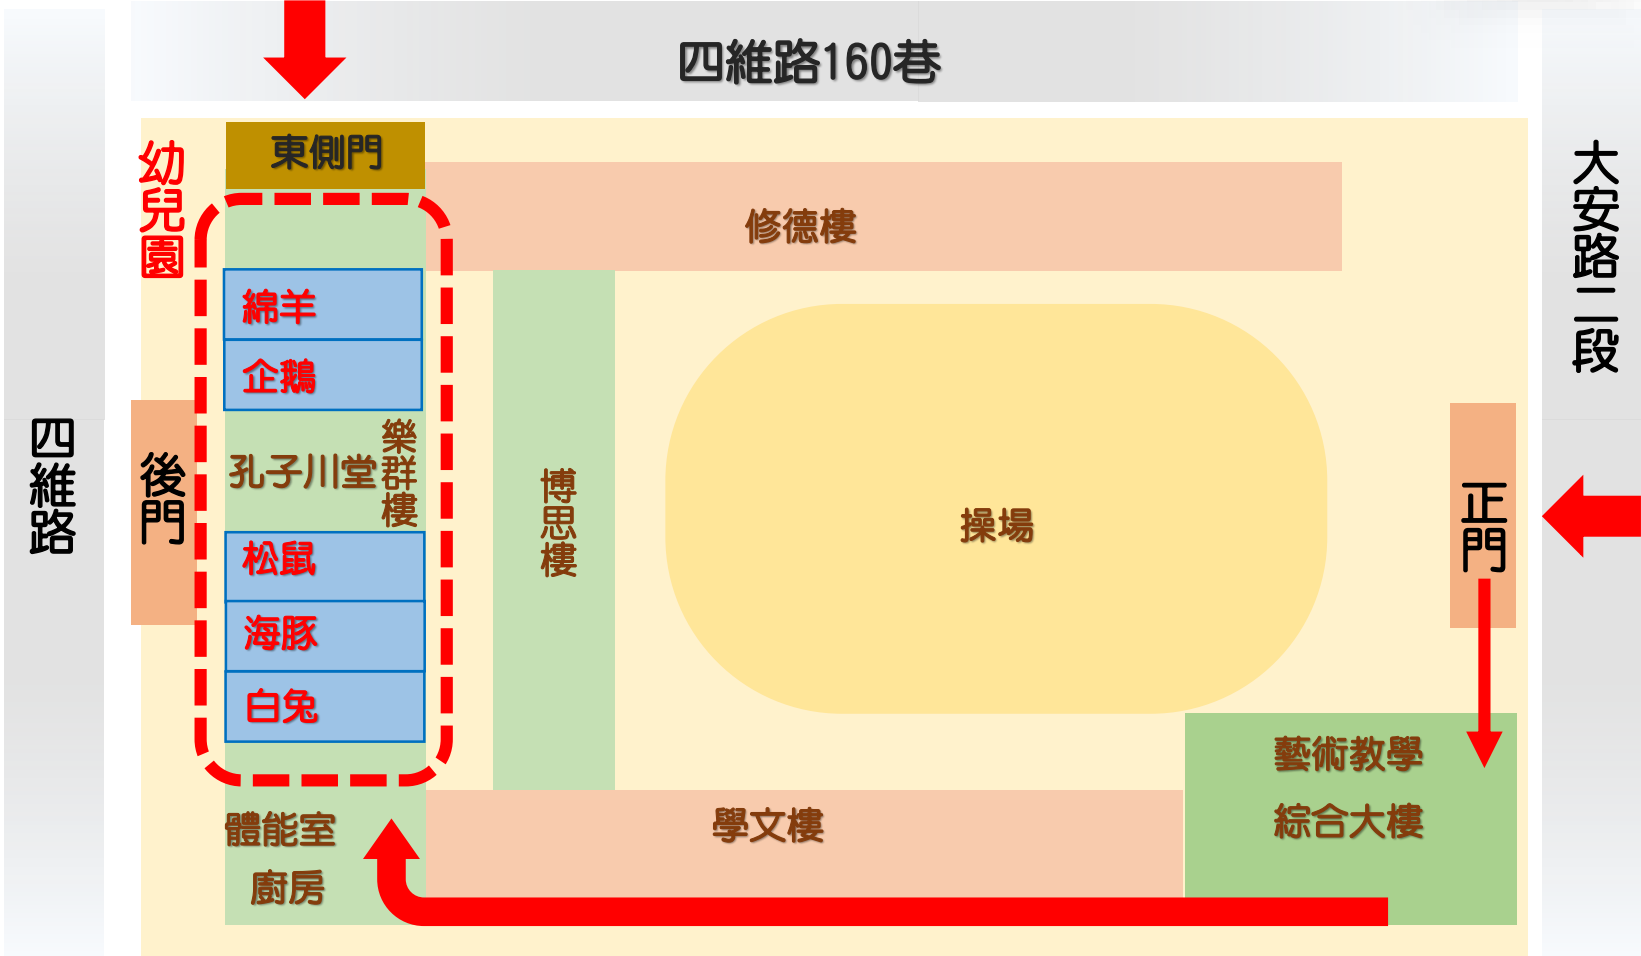

學校日暨新生參觀路線圖

由東側門入校路線

8/26東側門開放時間 上午9:20-9:40 下午2:00-4:00